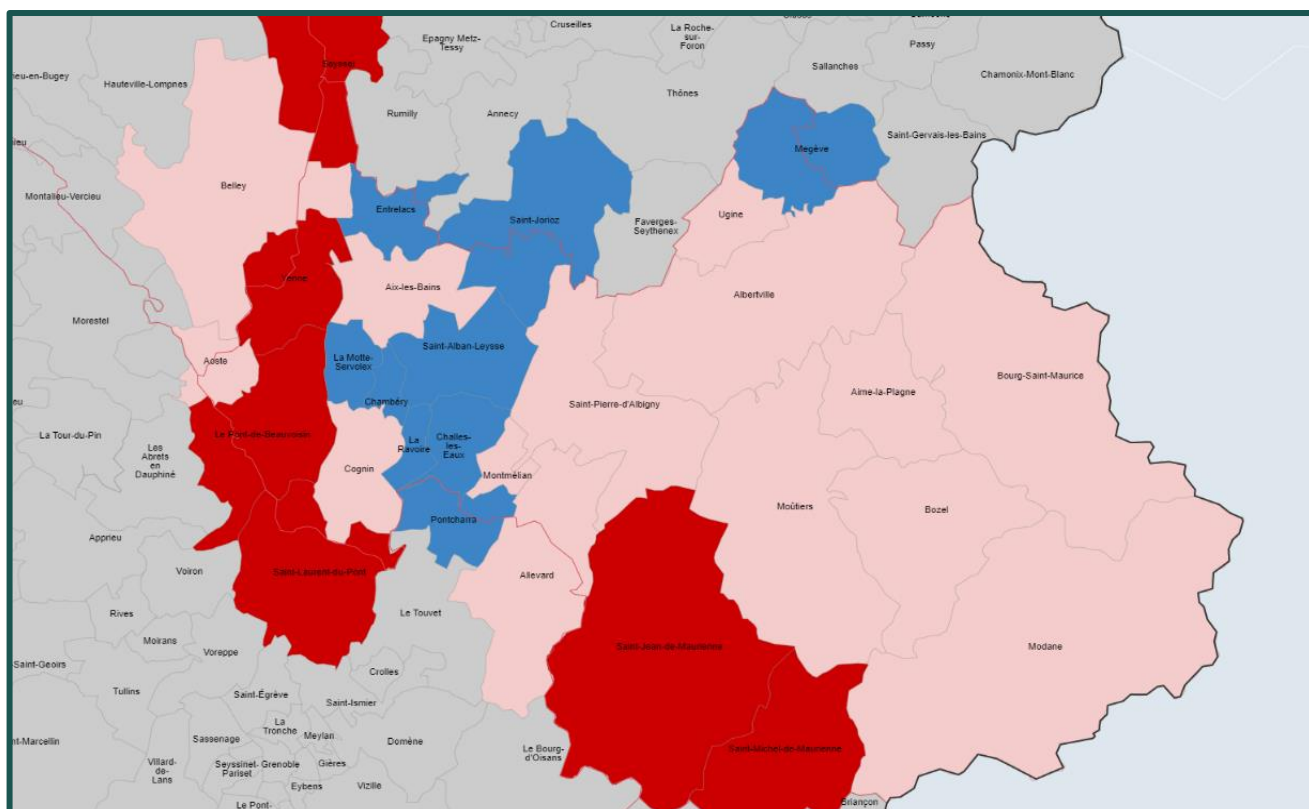

## ZONAGE AUVERGNE-RHONE-ALPES : CARTOGRAPHIE PAR DEPARTEMENT DEPARTEMENT DE LA SAVOIE

### Qualification spécifique des Quartiers prioritaires de la politique de la ville (QPV)

<b>Chambéry :</b> <ul style="list-style-type: none"> <li>• Biollay – Bellevue</li> <li>• Les Hauts-de-Chambéry</li> </ul>	ZIP ZIP
<b>Aix-les-Bains :</b> <ul style="list-style-type: none"> <li>• Marlioz</li> </ul>	ZAC
<b>Albertville :</b> <ul style="list-style-type: none"> <li>• Val de Roses - Contamine</li> </ul>	ZAC

### LEGENDE

	ZIP – Zone d'intervention prioritaire
	ZAC – Zone d'action complémentaire
	HZ – Hors-zonage