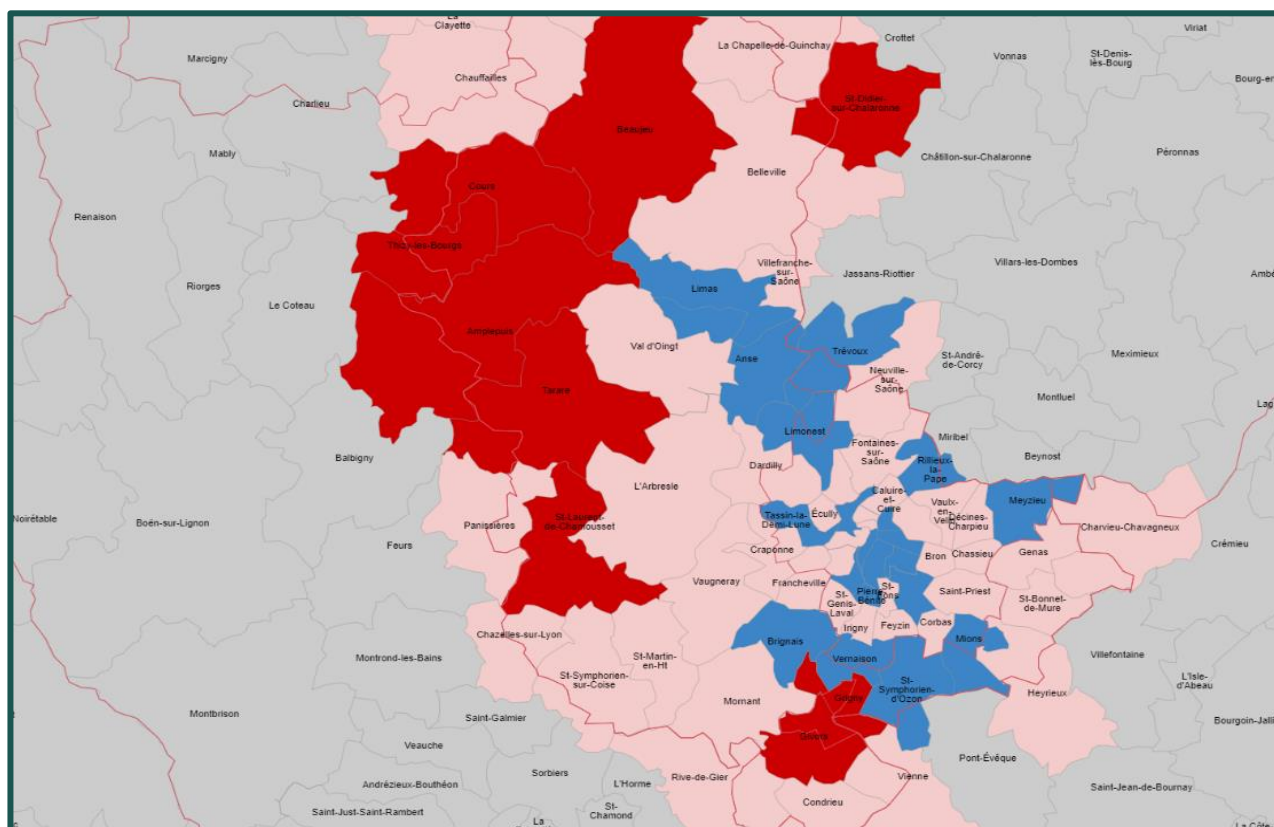

ZONAGE AUVERGNE-RHONE-ALPES : CARTOGRAPHIE PAR DEPARTEMENT DEPARTEMENT DU RHONE

Qualification spécifique des Quartiers prioritaires de la politique de la ville (QPV)	
Belleville-en-Beaujolais : • Aiguerande	ZAC
Brignais : • Les Pérouses	ZAC
Décines-Charpieu : • Prainet	ZAC
Grigny : • Vallon	ZIP
Meyzieu : • Le Mathiolan • Les Plantées	ZAC ZAC
Neuville-sur-Saône : • La Source	ZAC
Pierre-Bénite : • Hautes-Roches	ZAC
Rillieux-la-Pape : • Ville-Nouvelle	ZAC

LEGENDE	
	ZIP – Zone d'intervention prioritaire
	ZAC – Zone d'action complémentaire
	HZ – Hors-zonage

Saint-Genis-Laval : • Les Collonges	ZAC
Saint-Priest : • Bellevue • Garibaldi • Bel Air	ZAC ZAC ZAC
Tarare : • Nord de Ville	ZIP
Vaulx-en-Velin : • Grande-Ile • Sud	ZIP ZIP
Vénissieux : • Minguettes – Clochettes • Duclos - Bagel	ZAC ZAC
Villefranche-sur-Saône : • Le Garet • Béligny • Belleroche	ZIP ZIP ZIP