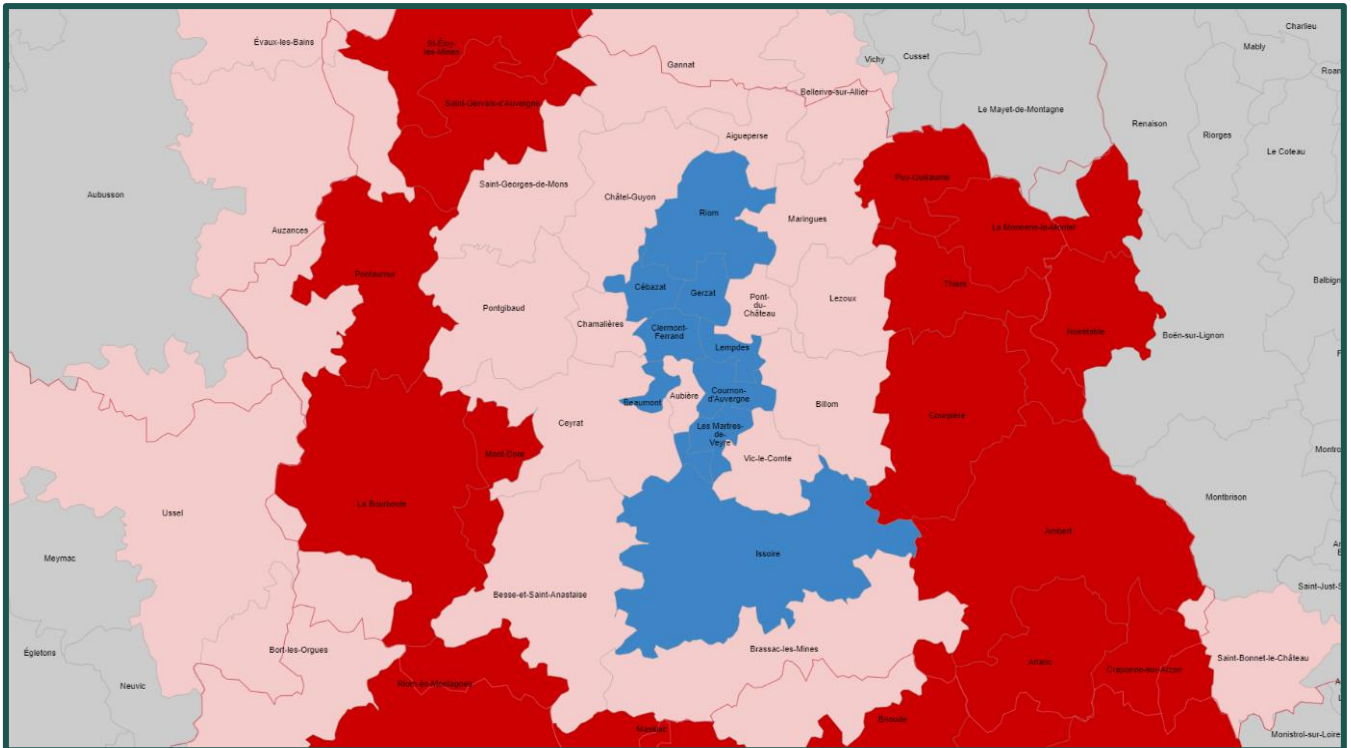

ZONAGE AUVERGNE-RHONE-ALPES : CARTOGRAPHIE PAR DEPARTEMENT
DEPARTEMENT DU PUY-DE-DOME

Qualification spécifique des Quartiers prioritaires de la politique de la ville (QPV)	
Thiers : <ul style="list-style-type: none"> Molles-Cizolles Centre Ancien 	ZIP ZIP
Clermont-Ferrand : <ul style="list-style-type: none"> Saint-Jacques Quartiers Nord La Gauthière Fontaine du Bac 	ZAC ZAC ZAC ZAC
Cournon-d’Auvergne : <ul style="list-style-type: none"> Centre de Cournon 	ZAC

LEGENDE	
	ZIP – Zone d’intervention prioritaire
	ZAC – Zone d’action complémentaire
	HZ – Hors-zonage