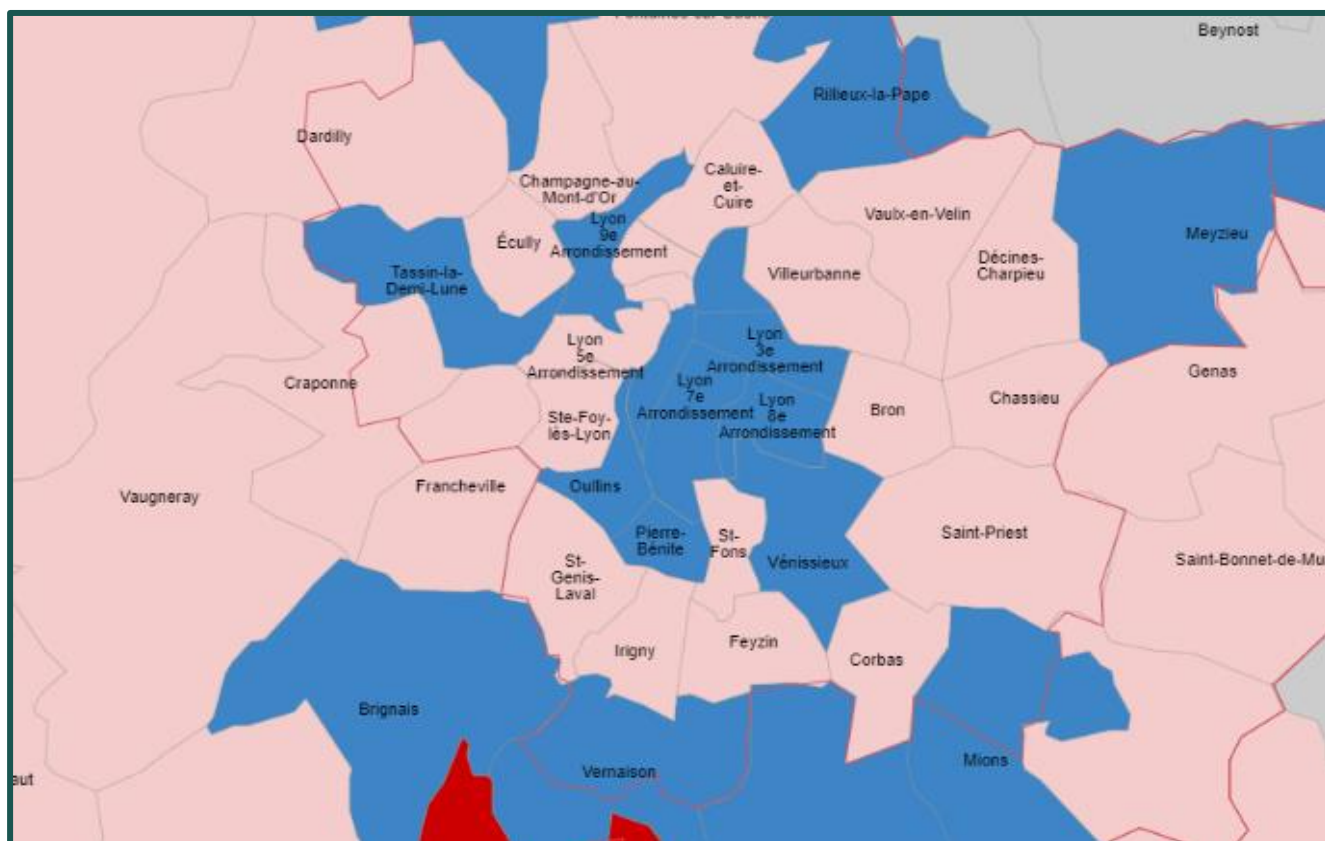

**ZONAGE AUVERGNE-RHONE-ALPES : CARTOGRAPHIE PAR DEPARTEMENT  
METROPOLE DE LYON**

<b>Qualification spécifique des Quartiers prioritaires de la politique de la ville (QPV)</b>	
<b>Bron :</b>	
• Parilly	ZIP
• Terrailon - Chenier	ZIP
<b>Givors :</b>	
• Centre	ZIP
• Les Vernes	ZIP
• Les Plaines	ZIP
<b>Lyon :</b>	
• Moncey	ZAC
• Sœurs Janin	ZAC
• Cités Sociales de Gerland	ZAC
• Moulin à vent	ZAC
• Etats-Unis – Langlet-Santy	ZAC
• Mermoz	ZAC
• Duchère	ZIP
• Loucheur – Gorge-de-Loup	ZIP
• Le Vergoin	ZIP
<b>Oullins :</b>	
• La Saulaie	ZAC
<b>Saint-Fons :</b>	
• Arsenal-Carnot-Parmentier	ZAC

<b>LEGENDE</b>	
	ZIP – Zone d'intervention prioritaire
	ZAC – Zone d'action complémentaire
	HZ – Hors-zonage

<b>Villeurbanne :</b>	
• Monod	ZAC
• Les Buers Sud	ZAC
• Bel Air – Les Brosses	ZAC
• Saint-Jean	ZAC
• Les Buers Nord	ZAC
• Tonkin	ZAC