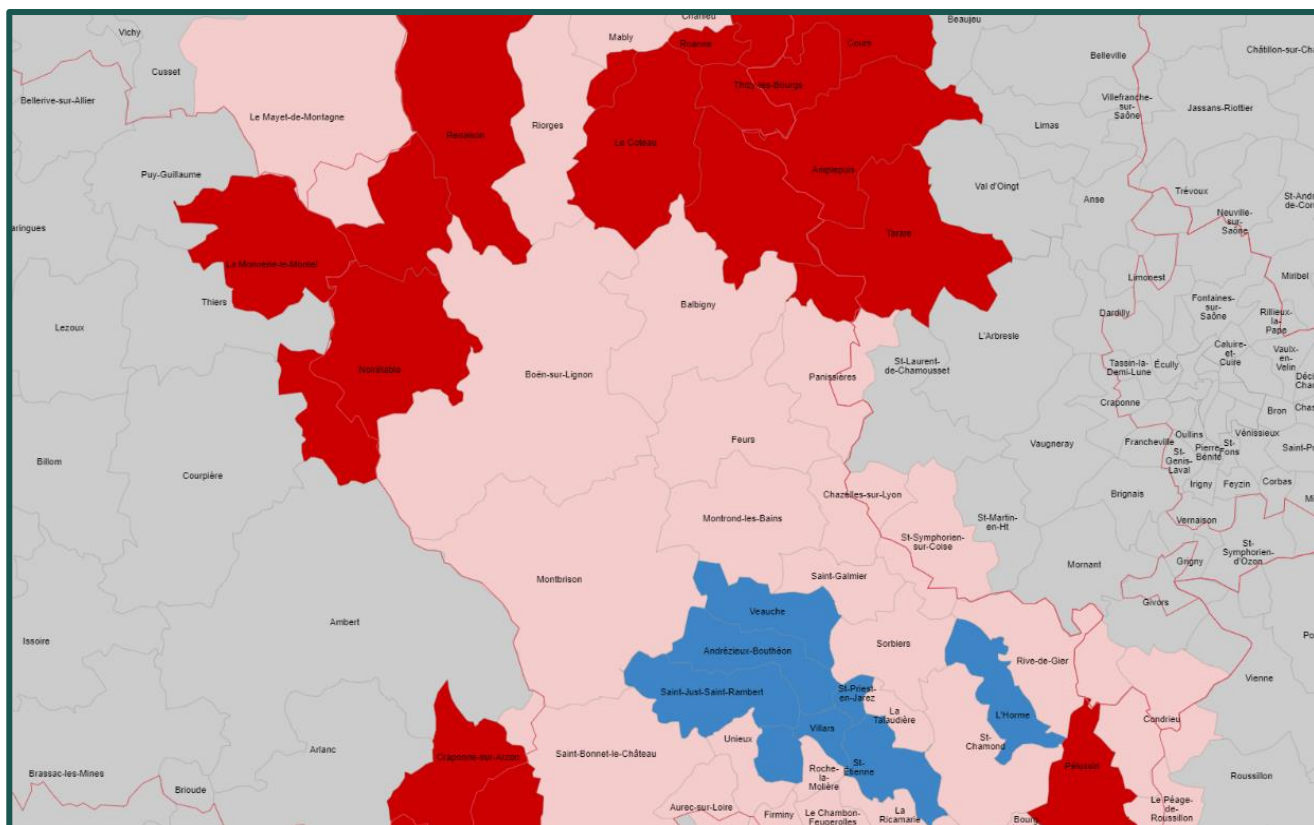

## ZONAGE AUVERGNE-RHONE-ALPES : CARTOGRAPHIE PAR DEPARTEMENT DEPARTEMENT DE LA LOIRE

### Qualification spécifique des Quartiers prioritaires de la politique de la ville (QPV)

<b>Montbrison :</b>	
• Beaugerard	ZAC
<b>Andrézieux-Bouthéon :</b>	
• La Chapelle	ZAC
<b>Le Chambon-Feugerolles :</b>	
• La Romière	ZIP
• Montrambert - Méline	ZIP
<b>L'Horme :</b>	
• Le Dorlay – Les Pins – La Bachasse	ZAC
<b>La Ricamarie :</b>	
• Montcel Centre-Ville	ZIP
<b>Rive-de-Gier :</b>	
• Grand Pont	ZAC
• Centre-Ville	ZAC
<b>Saint-Chamond :</b>	
• Centre-Ville	ZAC
• Saint-Julien – Crêt de l'œillet	ZAC

### LEGENDE

	ZIP – Zone d'intervention prioritaire
	ZAC – Zone d'action complémentaire
	HZ – Hors-zonage

### Saint-Etienne :

• Cotonne-Montferré	ZIP
• Tarentaise Beaubrun	ZIP
• Montreynaud	ZAC
• Crêt de Roc – Soleil	ZAC
• Quartiers Sud-Est	ZAC
• Terrenoire	ZIP