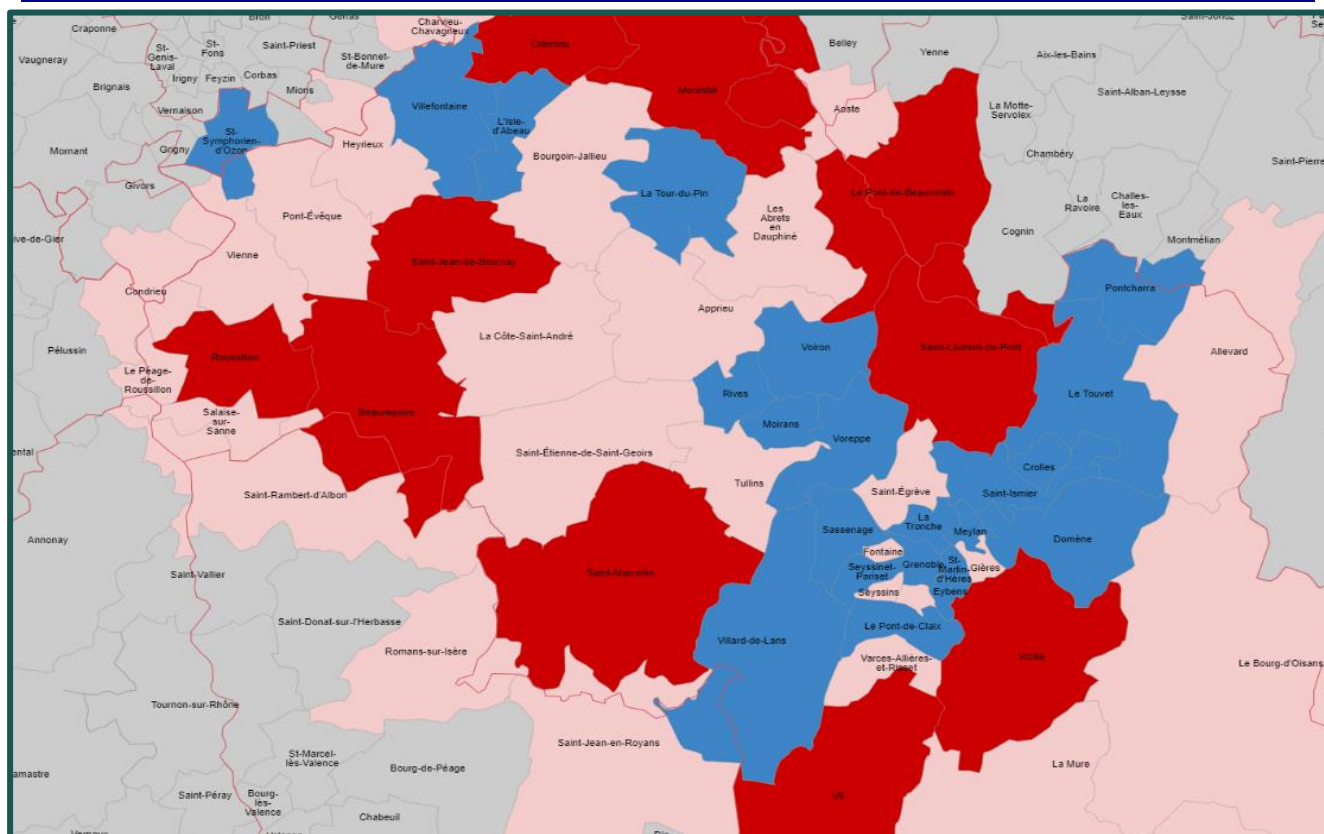

## ZONAGE AUVERGNE-RHONE-ALPES : CARTOGRAPHIE PAR DEPARTEMENT DEPARTEMENT DE L'ISERE

Qualification spécifique des Quartiers prioritaires de la politique de la ville (QPV)	
<b>Bourgoin-Jallieu :</b>	
• Champaret	ZAC
• Champfleuri	ZAC
<b>Charvieu-Chavagneux :</b>	
• Belmont Moulin Villette	ZAC
<b>Echirolles :</b>	
• La Luire – Viscose	ZAC
• Essarts – Surieux	ZIP
• Village Sud	ZIP
<b>Fontaine :</b>	
• Alpes Mail Cachin	ZAC
<b>Grenoble :</b>	
• Mistral Lys Rouge Camine	ZAC
• Villeneuve – Village Olympique	ZAC
• Tैसेire Abbaye Jouhaux Châtelet	ZAC
• Alma – Très Cloîtres - Chenoise	ZAC
<b>Grigny :</b>	
• Barbières	ZIP
<b>Le Péage de Roussillon :</b>	
• Vieux-Péage – Les Ayencins	ZIP
• Route de Sablons	ZIP

LEGENDE	
	ZIP – Zone d'intervention prioritaire
	ZAC – Zone d'action complémentaire
	HZ – Hors-zonage

<b>Le Pont-de-Claix :</b>	
• Iles de Mars Olympiades	ZAC
<b>L'Isle-d'Abeau :</b>	
• Saint-Hubert	ZAC
<b>Pont-Evêque :</b>	
• Place des Aures	ZAC
<b>Saint-Marcellin :</b>	
• La Plaine	ZIP
<b>Saint-Martin-d'Hères :</b>	
• Renaudie – Champberton	ZAC
<b>Vienne :</b>	
• Estressin	ZIP
• Vallée de Gère	ZIP
• Mes Genêts Cancane Charlemagne	ZAC
• Malissol	ZAC
<b>Villefontaine :</b>	
• Saint-Bonnet	ZAC
• Les Roches	ZAC
<b>Voiron :</b>	
• Brunetière	ZAC