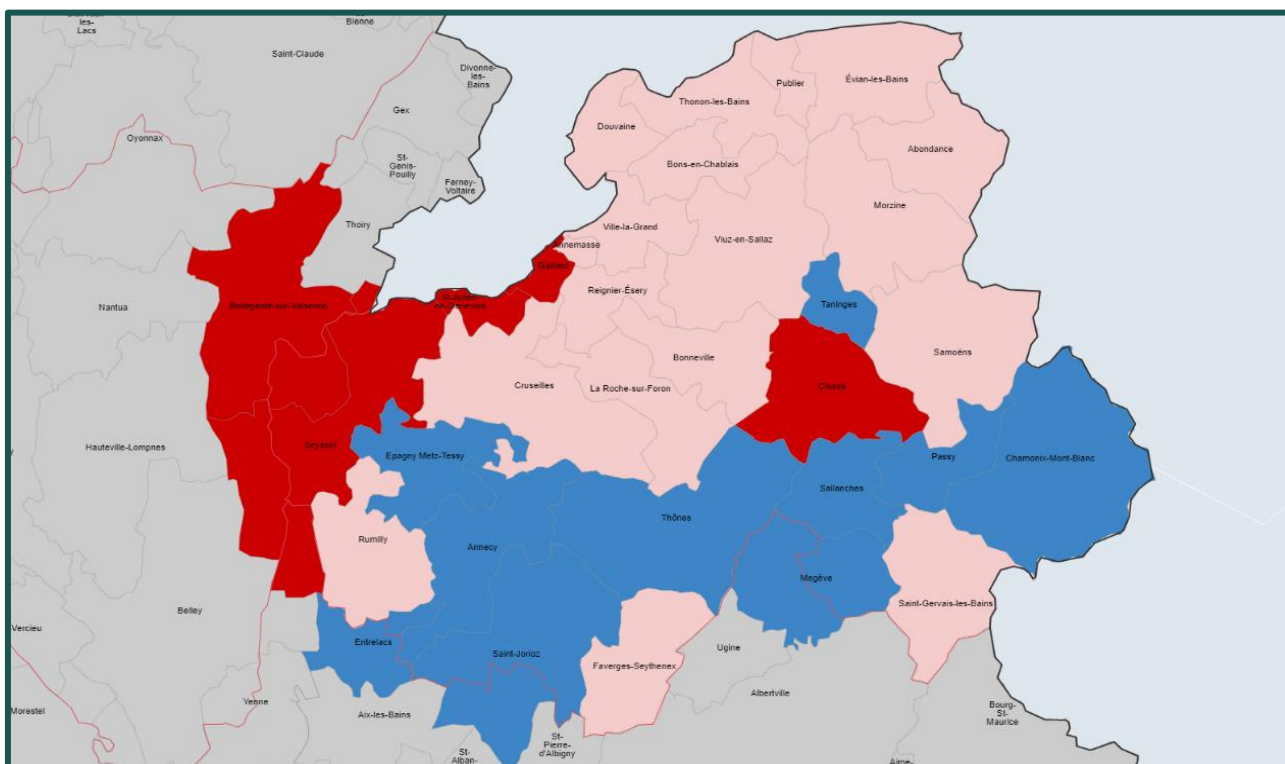

**ZONAGE AUVERGNE-RHONE-ALPES : CARTOGRAPHIE PAR DEPARTEMENT
DEPARTEMENT DE LA HAUTE-SAVOIE**

Qualification spécifique des Quartiers prioritaires de la politique de la ville (QPV)	
Annemasse : <ul style="list-style-type: none"> Le Perrier – Château Rouge - Livron 	ZAC
Gaillard : <ul style="list-style-type: none"> Le Chalet – Helvetia Park 	ZIP
Cluses : <ul style="list-style-type: none"> Les Ewües 	ZIP
Thonon-les-Bains : <ul style="list-style-type: none"> Collonges-Sainte-Hélène 	ZAC
Saint-Julien-en-Genevois : <ul style="list-style-type: none"> Saint-Georges – Route de Thairy 	ZIP
Bonneville : <ul style="list-style-type: none"> Bois Jolivet – Les Iles - Bellerive 	ZAC

LEGENDE	
■	ZIP – Zone d'intervention prioritaire
■	ZAC – Zone d'action complémentaire
■	HZ – Hors-zonage