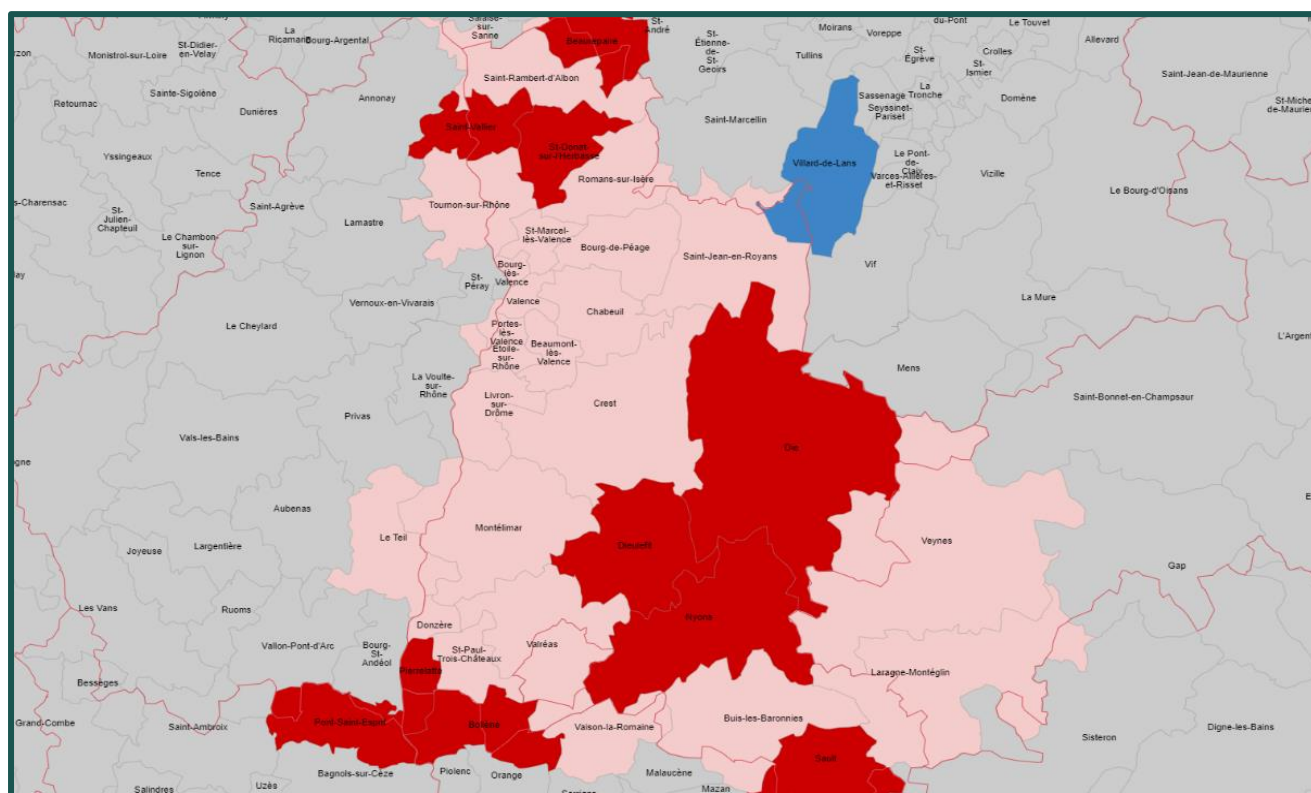

## ZONAGE AUVERGNE-RHONE-ALPES : CARTOGRAPHIE PAR DEPARTEMENT DEPARTEMENT DE LA DROME

### Qualification spécifique des Quartiers prioritaires de la politique de la ville (QPV)

<b>Romans-sur-Isère :</b>	
• Centre Ancien	ZIP
• Quartier Est	ZIP
<b>Montélimar :</b>	
• Quartiers Ouest	ZIP
• Nocaze	ZIP
• Centre Ancien	ZIP
<b>Valence :</b>	
• Polygone	ZAC
• Les Hauts de Valence	ZAC
• Valensoles	ZAC
• Chamberlière	ZIP
<b>Pierrelatte :</b>	
• Le Roc	ZIP
<b>Loriol-sur-Drôme :</b>	
• Cœur de Loriol	ZAC
<b>Saint-Rambert-d'Albon :</b>	
• Clairval	ZAC

### LEGENDE

	ZIP – Zone d'intervention prioritaire
	ZAC – Zone d'action complémentaire
	HZ – Hors-zonage