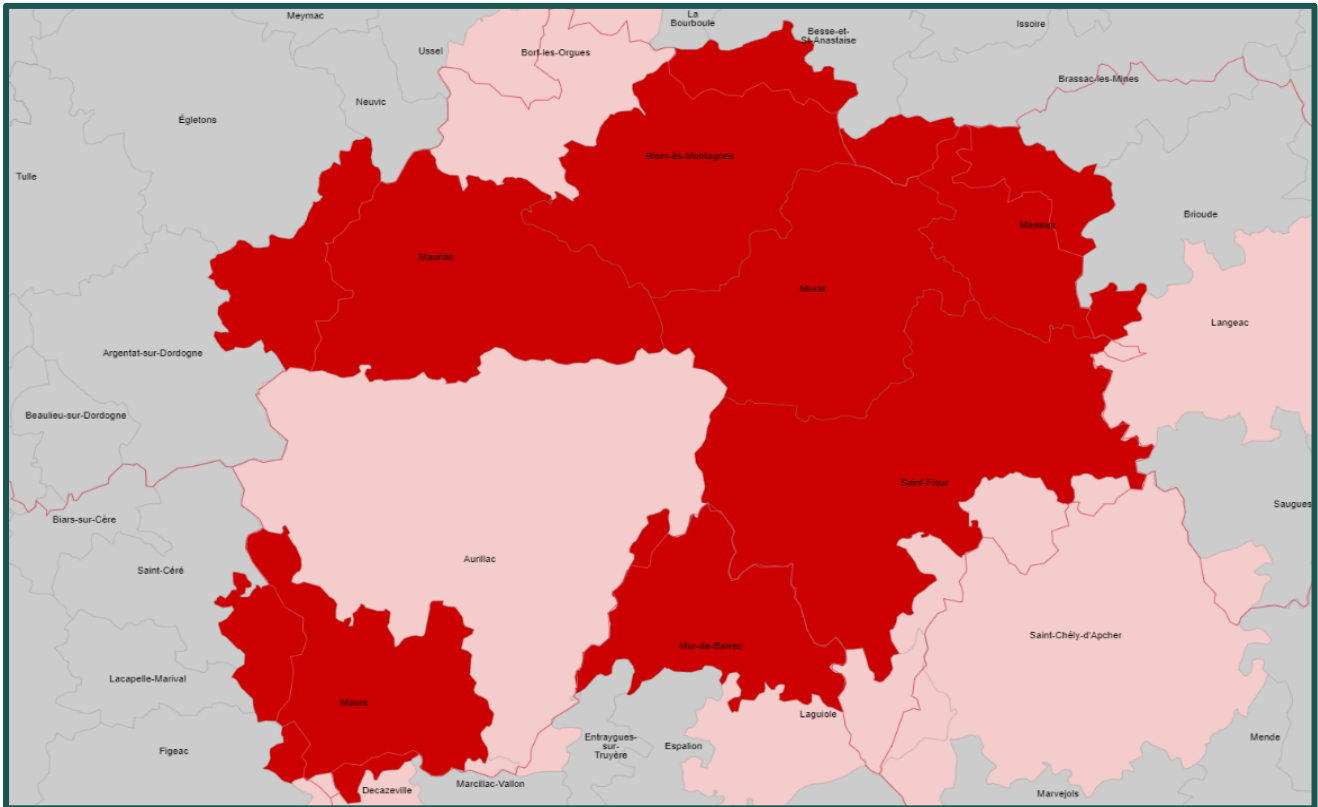

ZONAGE AUVERGNE-RHONE-ALPES : CARTOGRAPHIE PAR DEPARTEMENT
 DEPARTEMENT DU CANTAL

Qualification spécifique des Quartiers prioritaires de la politique de la ville (QPV)	
Aurillac :	
• Aurillac Sud	ZAC

LEGENDE	
■	ZIP – Zone d'intervention prioritaire
■	ZAC – Zone d'action complémentaire
■	HZ – Hors-zonage