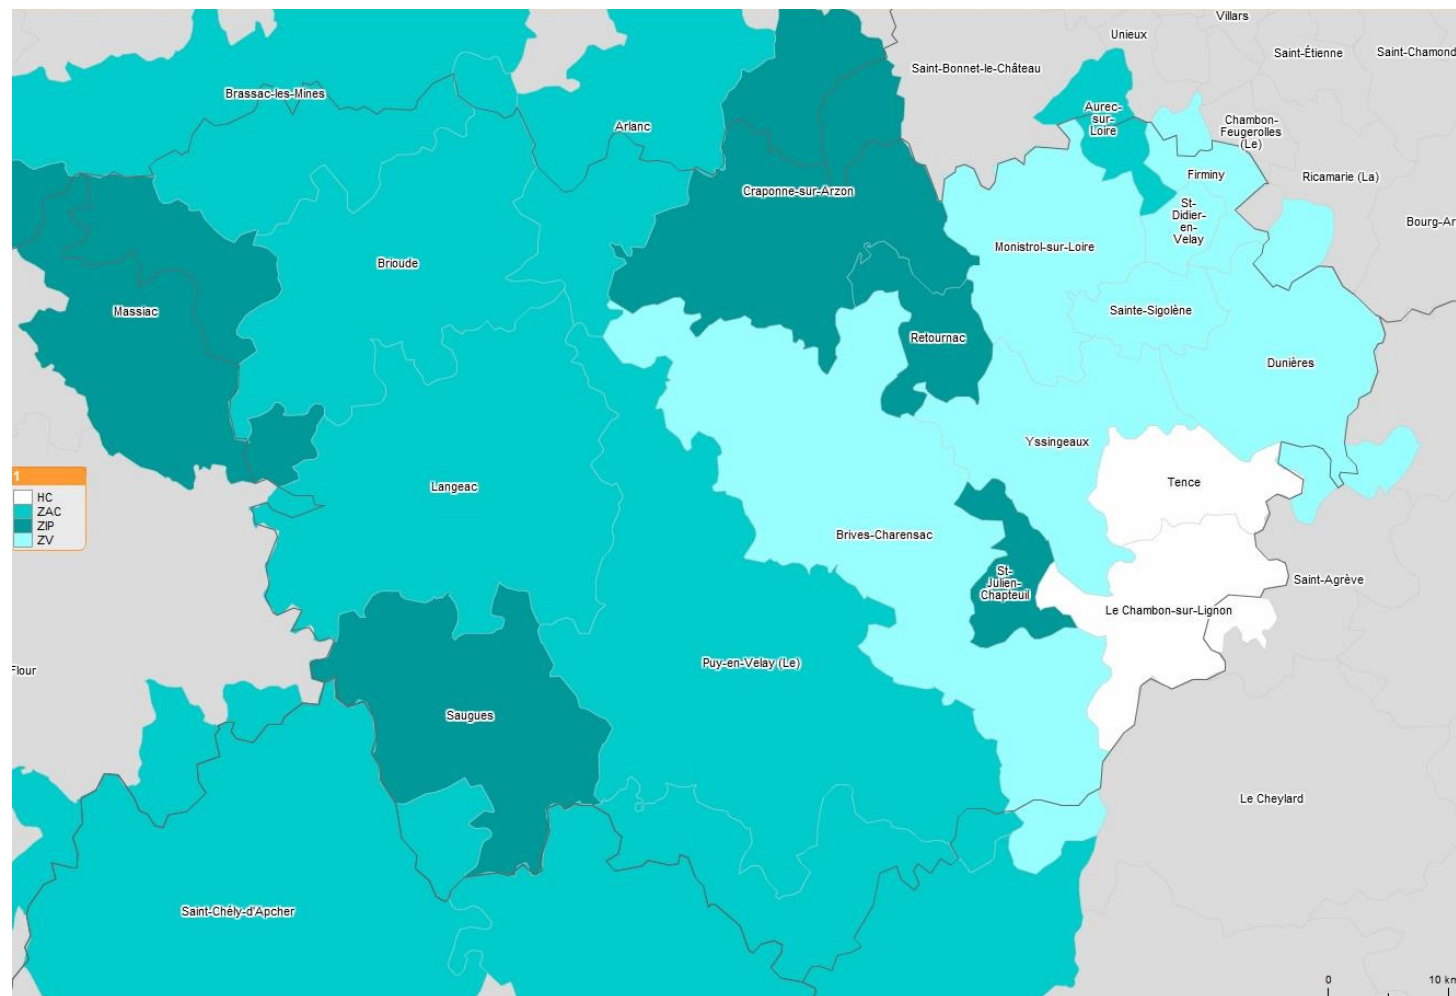

DÉPARTEMENT DE LA HAUTE-LOIRE

<b>Quartiers Politiques de la ville intégrés dans le zonage</b>	
<b>Le Puy en Velay :</b>	ZAC
• Val Vert	
• Guitard	

- Légende**
- ZIP – Zone d'intervention prioritaire
  - ZAC – Zone d'action complémentaire
  - ZV – Zone de vigilance
  - Hors classement