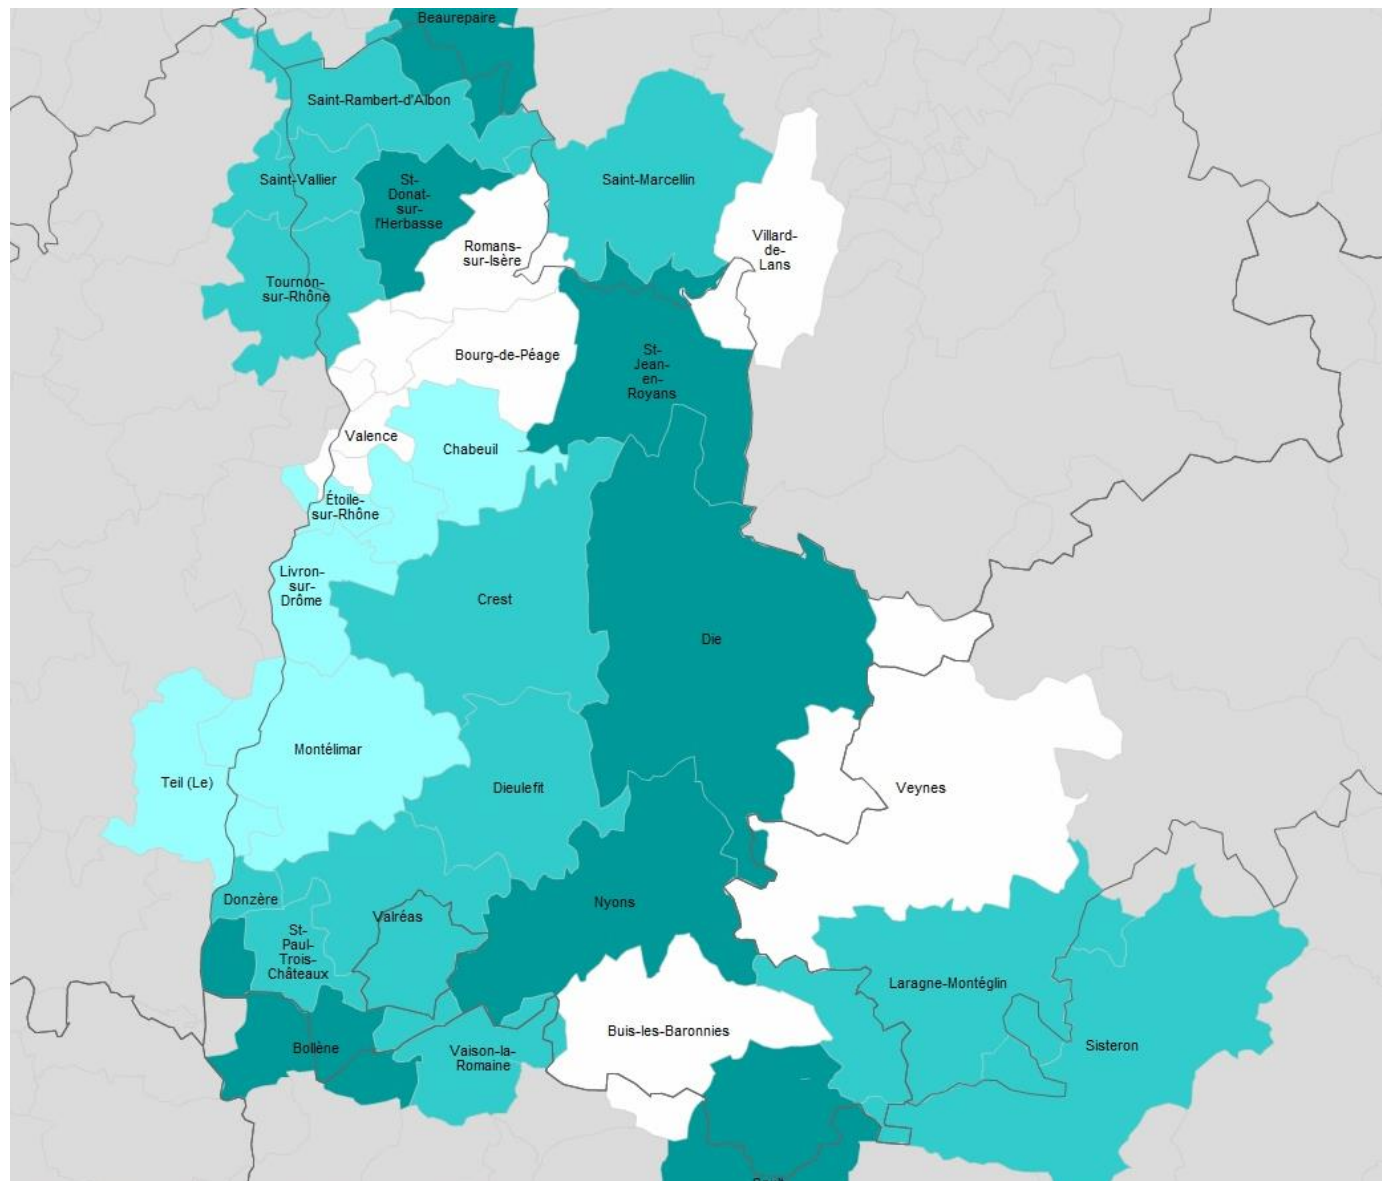

Entrée en vigueur : 1^{er} mai 2018

DÉPARTEMENT DE LA DRÔME

Quartiers Politiques de la ville intégrés dans le zonage	
Montélimar : <ul style="list-style-type: none"> • Quartiers Ouest • Nocaze • Centre Ancien 	ZAC
Pierrelatte : <ul style="list-style-type: none"> • Le Roc 	ZIP
Saint Rambert d'Albon : <ul style="list-style-type: none"> • Clairval 	ZAC

Légende

- ZIP – Zone d'intervention prioritaire
- ZAC – Zone d'action complémentaire
- ZV – Zone de vigilance
- Hors classement