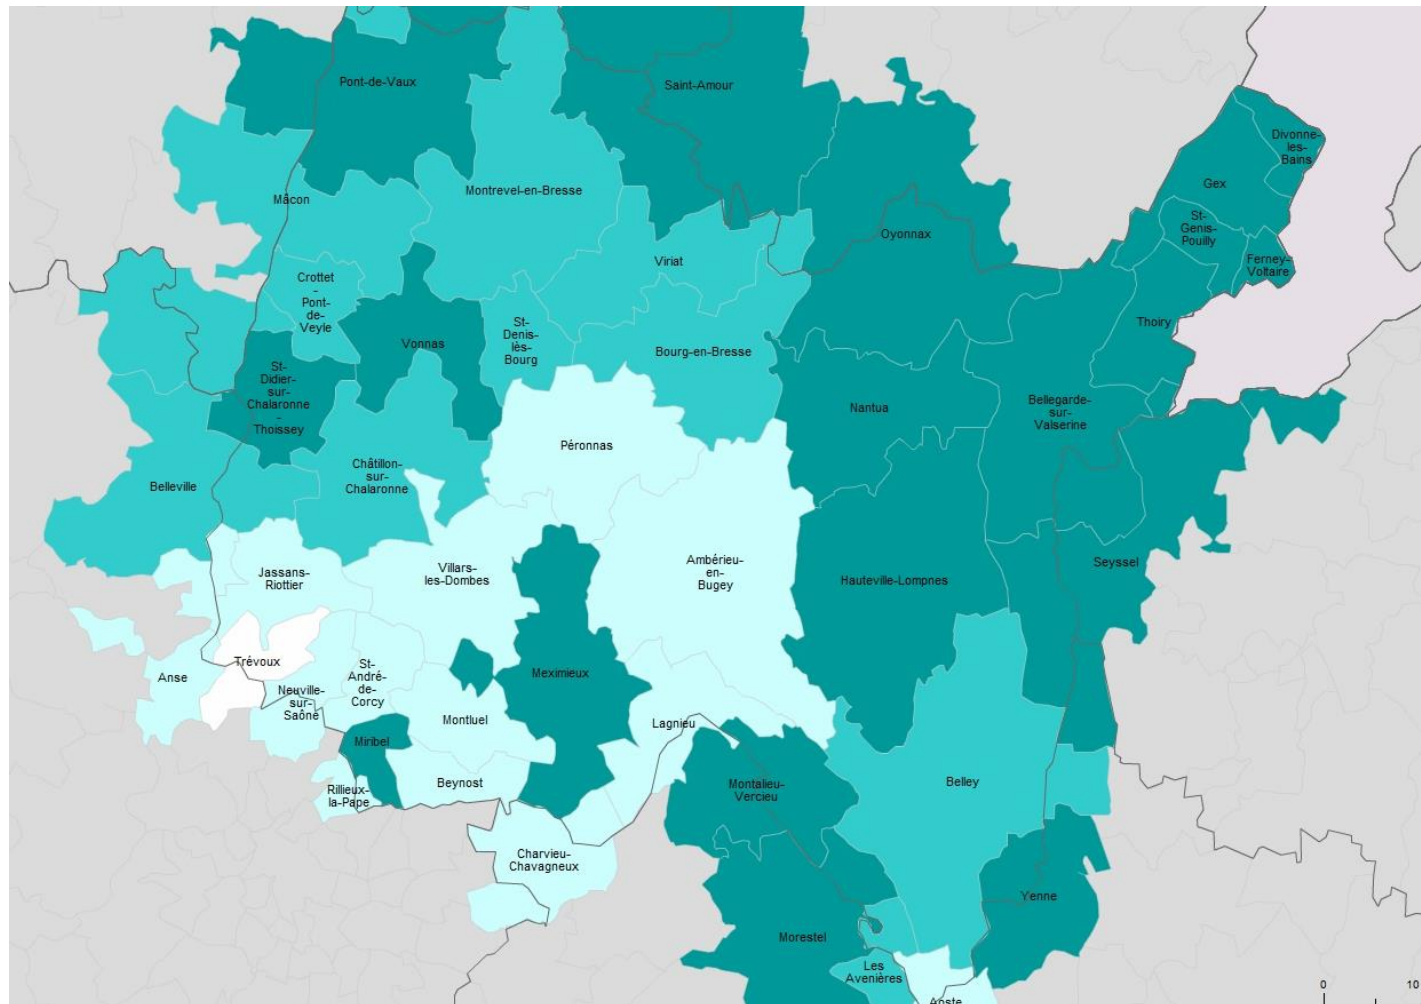

DÉPARTEMENT DE L'AIN

Quartiers Politique de la ville intégrés dans le zonage	
Bourg-en-Bresse : <ul style="list-style-type: none"> • Grande Reyssouze • Terre des Fleurs • Croix Blanche 	ZAC
Bellignat : <ul style="list-style-type: none"> • Pré des Saules 	ZIP
Belley : <ul style="list-style-type: none"> • Brillat-Savarin 	ZAC
Ferney-Voltaire : <ul style="list-style-type: none"> • Levant - Tattes 	ZIP
Oyonnax : <ul style="list-style-type: none"> • La Plaine - La Forge 	ZIP
Saint-Genis-Pouilly : <ul style="list-style-type: none"> • Jacques Prévert 	ZIP

Légende

- ZIP – Zone d'intervention prioritaire
- ZAC – Zone d'action complémentaire
- ZV – Zone de vigilance
- Hors classement